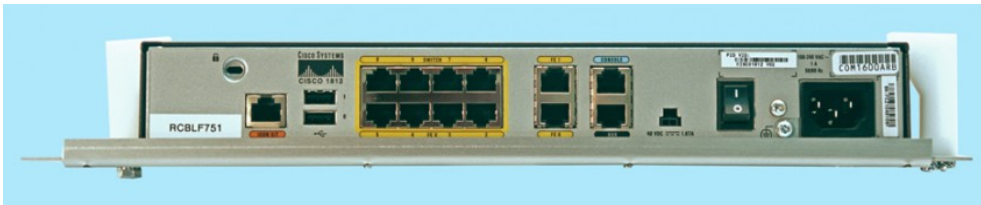

Alle Komponenten sollen von Technikern des Carriers im Fehlerfall leicht auszutauschen sein. Daher kam zur Befestigung der Geräte eine aufwändige Klemmbefestigung zum Einsatz. Diese ist mit einem handelsüblichen Gabelschlüssel (im Lieferumfang des Gerätes) leicht zu befestigen bzw. zu lösen.

Einbaubeispiel:

- DSL-Splitter, ISDN-NTBA
- Juniper SRX100
- Router Cisco 78-Serie
- Router OneAccess One 50
- Serienausstattung Lüfter, Netzverteiler, Netzanschlußleitung

Einbaubeispiel für ein flaches und schmales Gerät Juniper und dem dazugehörigen Netzteil.

Detail der Klemmung für Netzteil und Gerät

Einbaubeispiel für Geräte der Cisco Series 18xx. Diese Geräteserie markiert die Maximalabmessungen der einzubauenden Geräte:  
 B = 343 mm  
 T = 274 mm  
 H = 48 mm

Einbaubeispiel für Geräte der Cisco Series 8xx und dem dazugehörigen Netzteil

Detail der Klemmung für Netzteil und Gerät. Hier wird ein doppelseitiger Klemmklotz eingesetzt, damit der vorhandene Platz optimal genutzt werden kann.